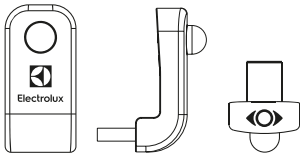

### Съемный управляющий IQ-модуль Smart Eye с датчиком присутствия ENU/SM-10, ENU/SM-15